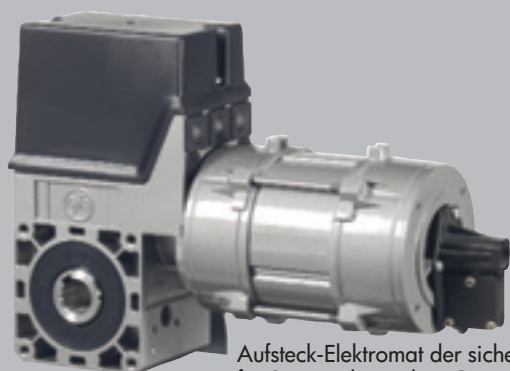

# Antriebe

Schiebetorantrieb im Industriebereich

Rolltorantrieb

Flügelantrieb

Brandschutzantrieb

Sectionaltorantrieb  
im Industriebereich

Komplette Torsteuerung

Sonnen- und  
Windautomatik

Rohrmotor für Rolläden  
und Sonnenstoren

Schnellaufmotorantrieb

Rohrmotorantrieb für  
Schwimmbadabdeckungen

Aufsteck-Elektromotor der sichere  
für Sectionaltore ohne Gewichtsausgleich  
und Rolltor-/Rollgitterantrieb

Aufsteck-Elektromotor der sichere  
- kompakte für Rolltor-/Rollgitterantrieb  
für beengte Einbauverhältnisse

Schwimmbadabdeckungsmotor