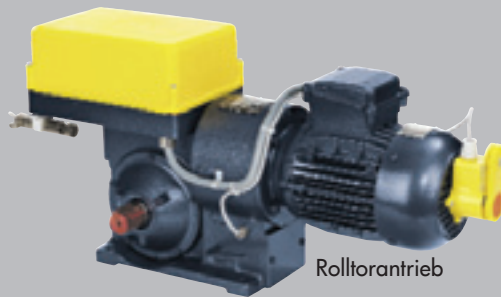

Rolltorantrieb