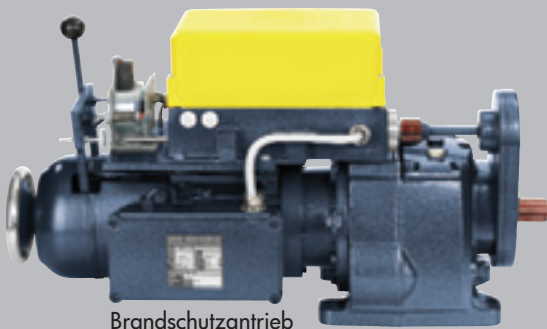

# Antriebe

Schiebetorantrieb im Industriebereich

Rolltorantrieb

Flügelantrieb

Brandschutzantrieb

Sectionaltorantrieb  
im Industriebereich

Komplette Torsteuerung

Sonnen- und  
Windautomatik

Rohrmotor für Rolläden  
und Sonnenstoren

Schnellaufmotorantrieb

Rohrmotorantrieb für  
Schwimmbadabdeckungen

Aufsteck-Elektromotor der sichere  
für Sectionaltore ohne Gewichtsausgleich  
und Rolltor-/Rollgitterantrieb