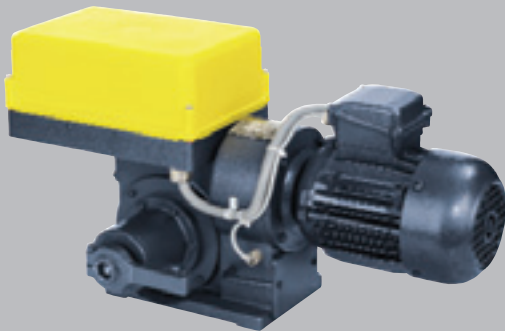

Antriebe

Schiebetorantrieb im Industriebereich