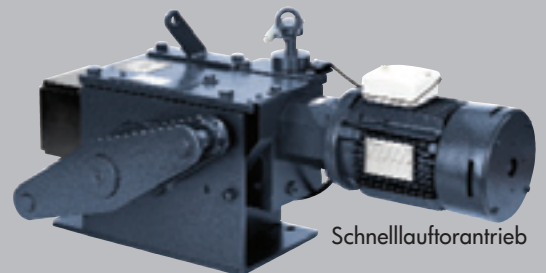

# Antriebe

Schiebetorantrieb im Industriebereich

Rolltorantrieb

Flügelantrieb

Brandschutzantrieb

Sectionaltorantrieb  
im Industriebereich

Komplette Torsteuerung

Sonnen- und  
Windautomatik

Rohrmotor für Rolläden  
und Sonnenstoren

Schnellaufmotorantrieb

Rohrmotorantrieb für  
Schwimmbadabdeckungen

Aufsteck-Elektromotor der sichere  
für Sectionaltore ohne Gewichtsausgleich  
und Rolltor-/Rollgitterantrieb

Aufsteck-Elektromotor der sichere  
- kompakte für Rolltor-/Rollgitterantrieb  
für beengte Einbauverhältnisse

Schwimmbadabdeckungsmotor