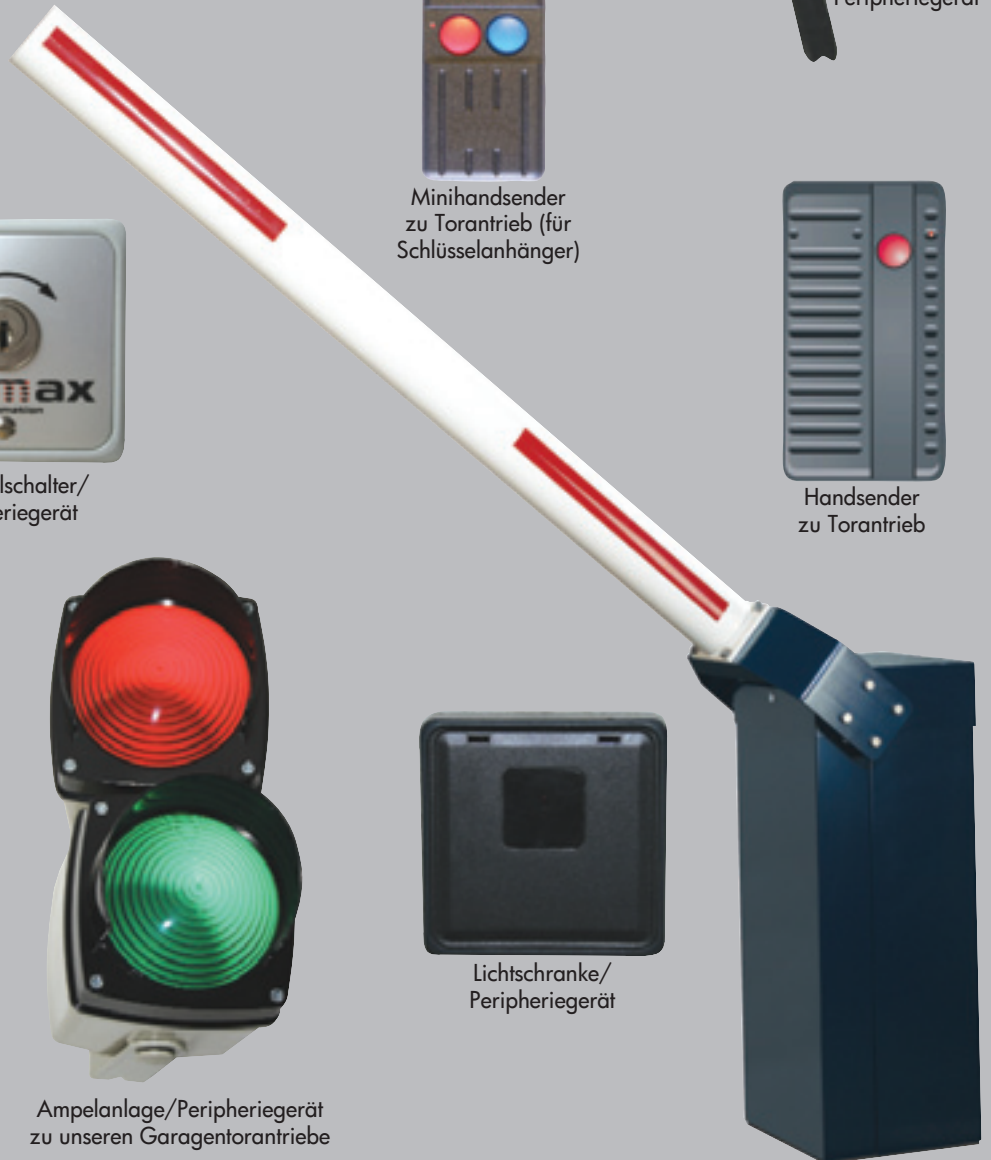

Aufsteck-Elektromotor der sichere  
- kompakte für Rolltor-/Rollgitterantrieb  
für beengte Einbauverhältnisse

Schwimmbadabdeckungsmotor

## svetraco

Flügelürantrieb

Bewegungsmelder/Peripheriegerät  
Flügelorantrieb

Deckenradar/  
Peripheriegerät

Minihandsender  
zu Torantrieb (für  
Schlüsselanhänger)

Codierschloss zu Torantrieb (auch in Funk erhältlich)

Schlüsselschalter/  
Peripheriegerät

Handsender  
zu Torantrieb

Programmwahlschalter/  
Peripheriegerät Flügel-  
orantriebe

Ampelanlage/Peripheriegerät  
zu unseren Garagentorantriebe

Lichtschranke/  
Peripheriegerät