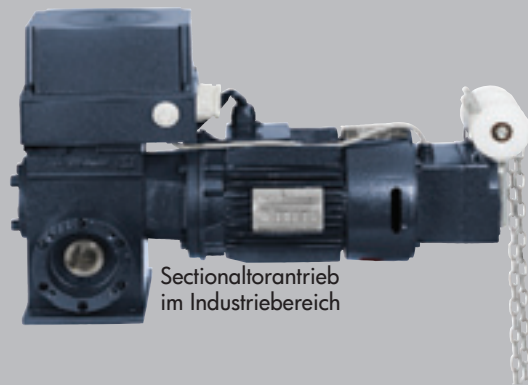

# Antriebe

Schiebetorantrieb im Industriebereich

Rolltorantrieb

Flügelantrieb

Brandschutzantrieb

Sectionaltorantrieb  
im Industriebereich

Komplette Torsteuerung

Sonnen- und  
Windautomatik

Rohrmotor für Rolläden  
und Sonnenstoren

Schnellaufmotorantrieb

Rohrmotorantrieb für  
Schwimmbadabdeckungen

Aufsteck-Elektromotor der sichere  
für Sectionaltore ohne Gewichtsausgleich  
und Rolltor-/Rollgitterantrieb